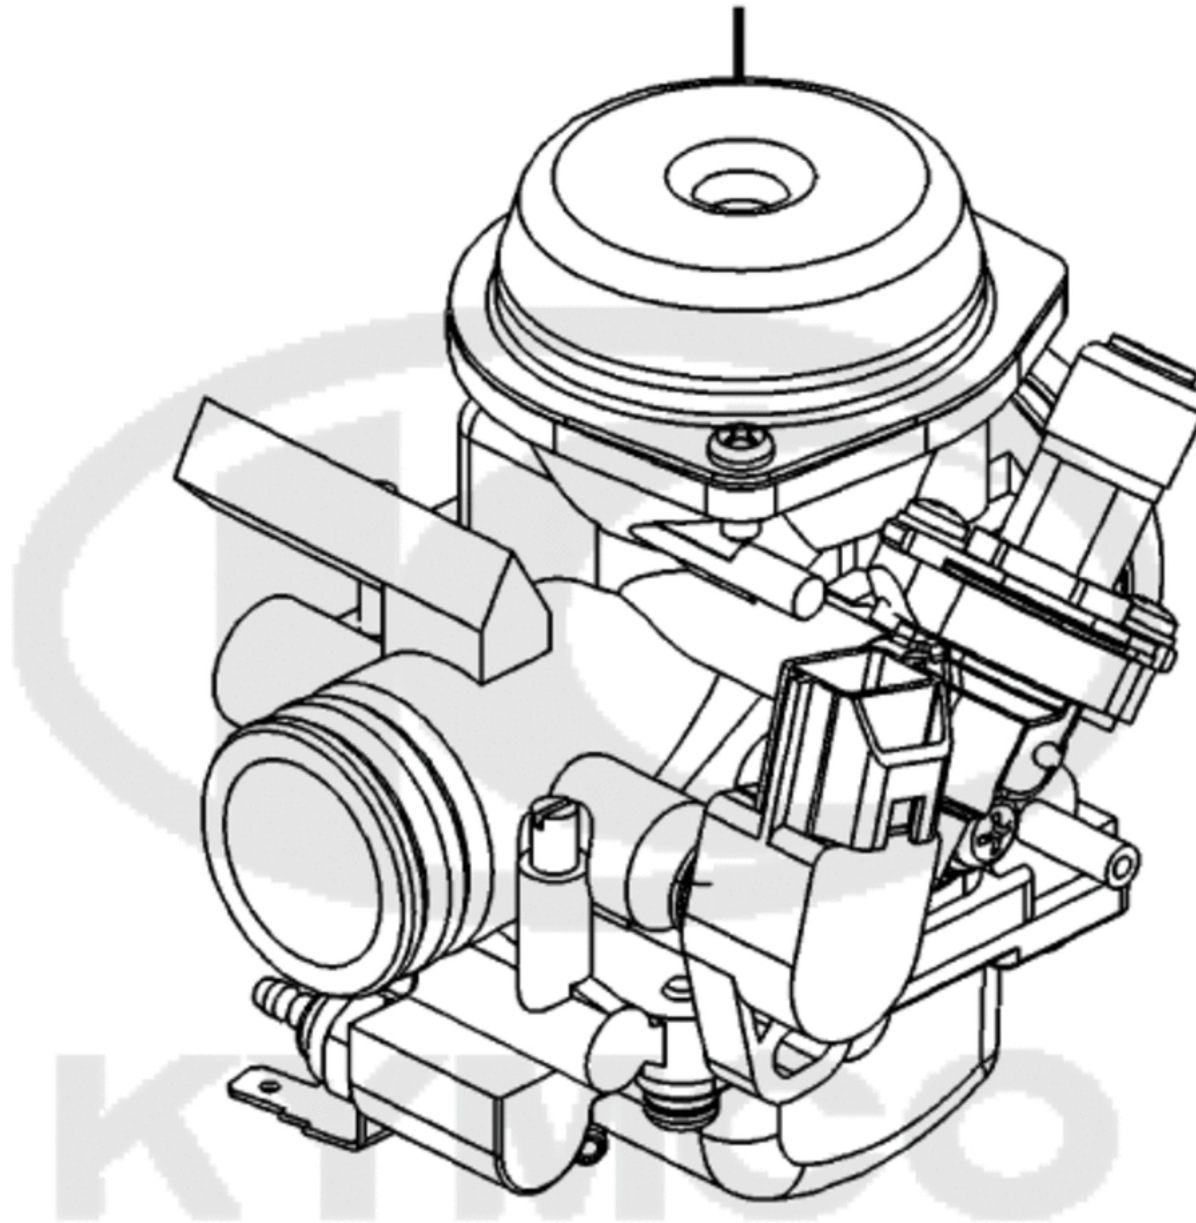

Vergaser

16100

Vergaser

Bildnummer	MSA Nummer	Beschreibung	Herstellernummer
16100-LKH3-E70	MB6970	Vergaser kpl.	16100-LKH3-E70